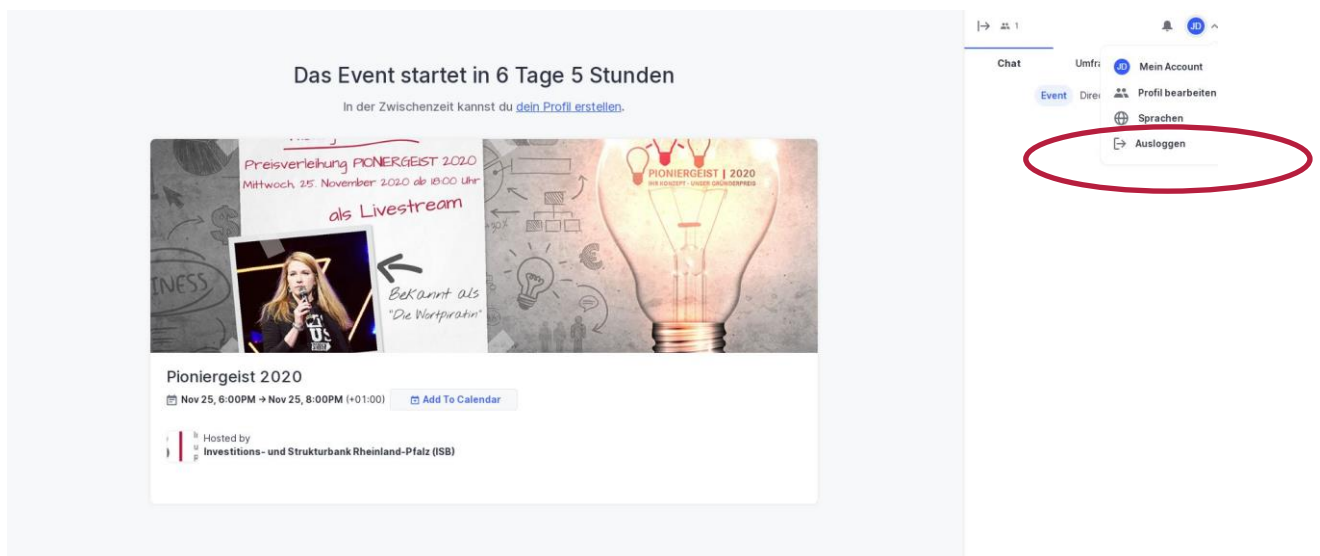

By creating this account, you agree to Hopin's [Terms & Conditions](#) and the [Privacy Policy](#). (Required)

I agree to receive product updates and marketing communications from Hopin

Sign up

Nun befinden Sie sich im Warteraum der **Online-Veranstaltung "Pioniergeist 2020"**, die **am 25.11.2020 um 18:00 Uhr starten** wird:

Bitte wählen Sie links den Button „Bühne“.

Wenn Sie sich **ausloggen** möchten, können Sie dies über die Schaltfläche oben rechts neben Ihren Anfangsbuchstaben.

Wenn Sie sich vorab registriert und ausgeloggt haben, müssen Sie sich wieder einzuloggen. Klicken Sie dazu den Link in der E-Mail erneut an. Sie kommen wiederrum zu dem Fenster, bei dem Sie sich registriert hatten. Auf der rechten Seite oben können Sie sich über das Feld „**Log In**“ zur Veranstaltung mit Ihrer E-Mailadresse und dem von Ihnen vergebenen Passwort einloggen.