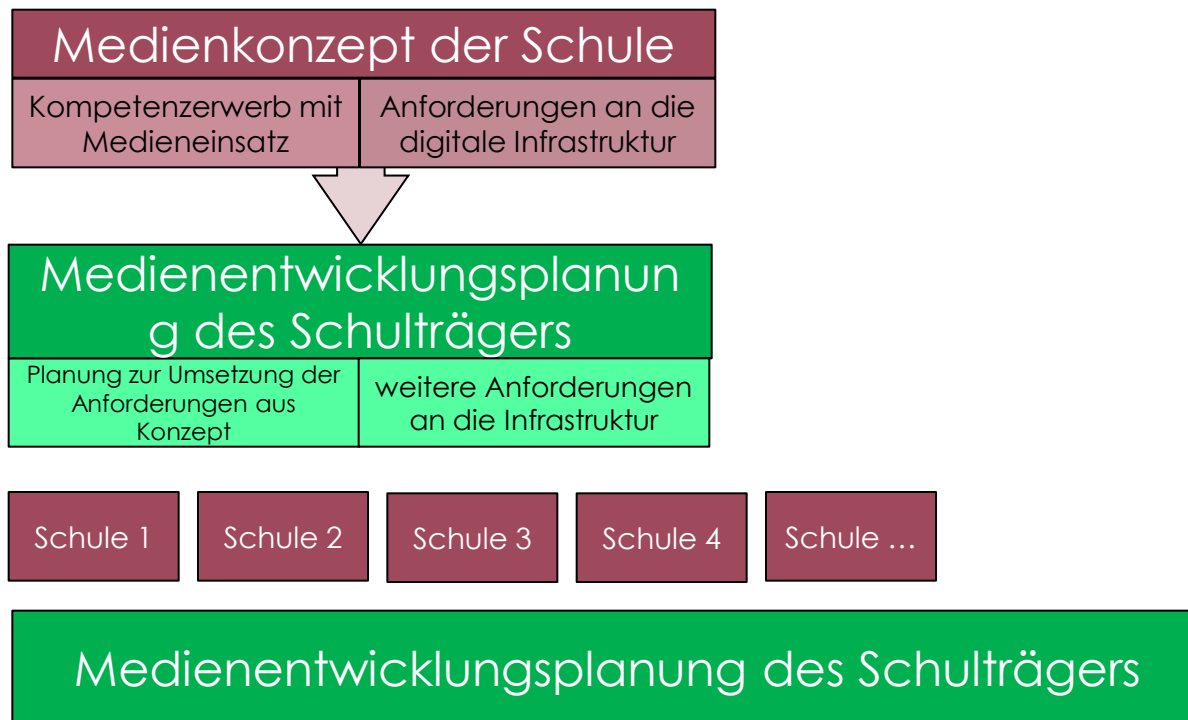

Kompetenzen in allen Fächern,
digitale Lernumgebungen

INSTRUMENTE VON BUND UND LAND

RheinlandPfalz
MINISTERIUM FÜR BILDUNG

Verwaltungsvereinbarung DigitalPakt Schule 2019 bis 2024

Sondervermögen "Digitale Infrastruktur"

Finanzhilfen für Vernetzung
und IT-Ausstattung an
Schulen

Weiterentwicklung der
Lehrpläne, Qualifizierung des
Lehrpersonals

DIGITALE BILDUNG ENTSCHEIDET

DIGITALE BILDUNG ENTSCHEIDET

HANDLUNGSFELDER AUF EBENE DER SCHULE

PROZESSE AUF EBENE DER SCHULE

MEDIENENTWICKLUNGSPLANUNG SCHULTRÄGER

MEDIENENTWICKLUNGSPLANUNG SCHULTRÄGER

Medienentwicklungsplanung des Schulträgers					
Bestandsaufnahme IST-Zustand			Bedarfsermittlung SOLL-Zustand		
Anschluss, Verkabelung	WLAN	Präsentations- technik	Endgeräte, Software	Server, Netzwerk	Peripherie- geräte
Ausstattungsplanung (Prüfung einer Standardisierung)					
Priorisierung der Bedarfe		Zeitplanung		Kosten- und Investitionsplanung	
Wartungs- und Supportkonzept					
Service-Desk, Servicelevel	Installation	Software- verteilung	Geräte- management	Berechtigungs- management	Instandhaltung, Reparatur
Organisation (Personalbedarf, Steuerung, Dokumentation)					