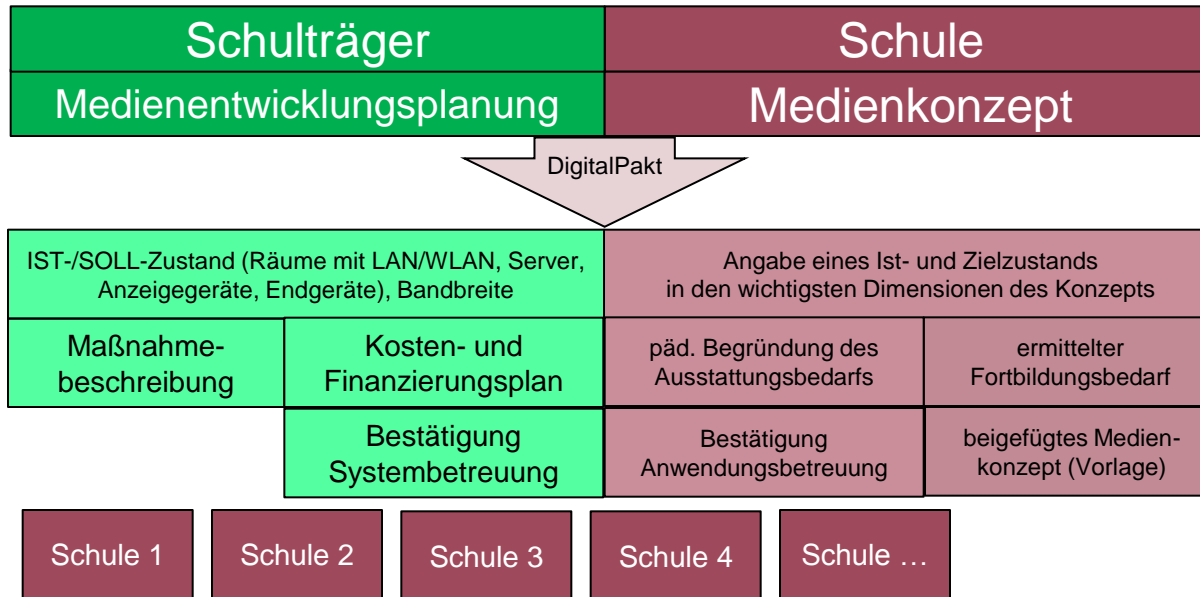

ANGABEN IM FÖRDERANTRAG